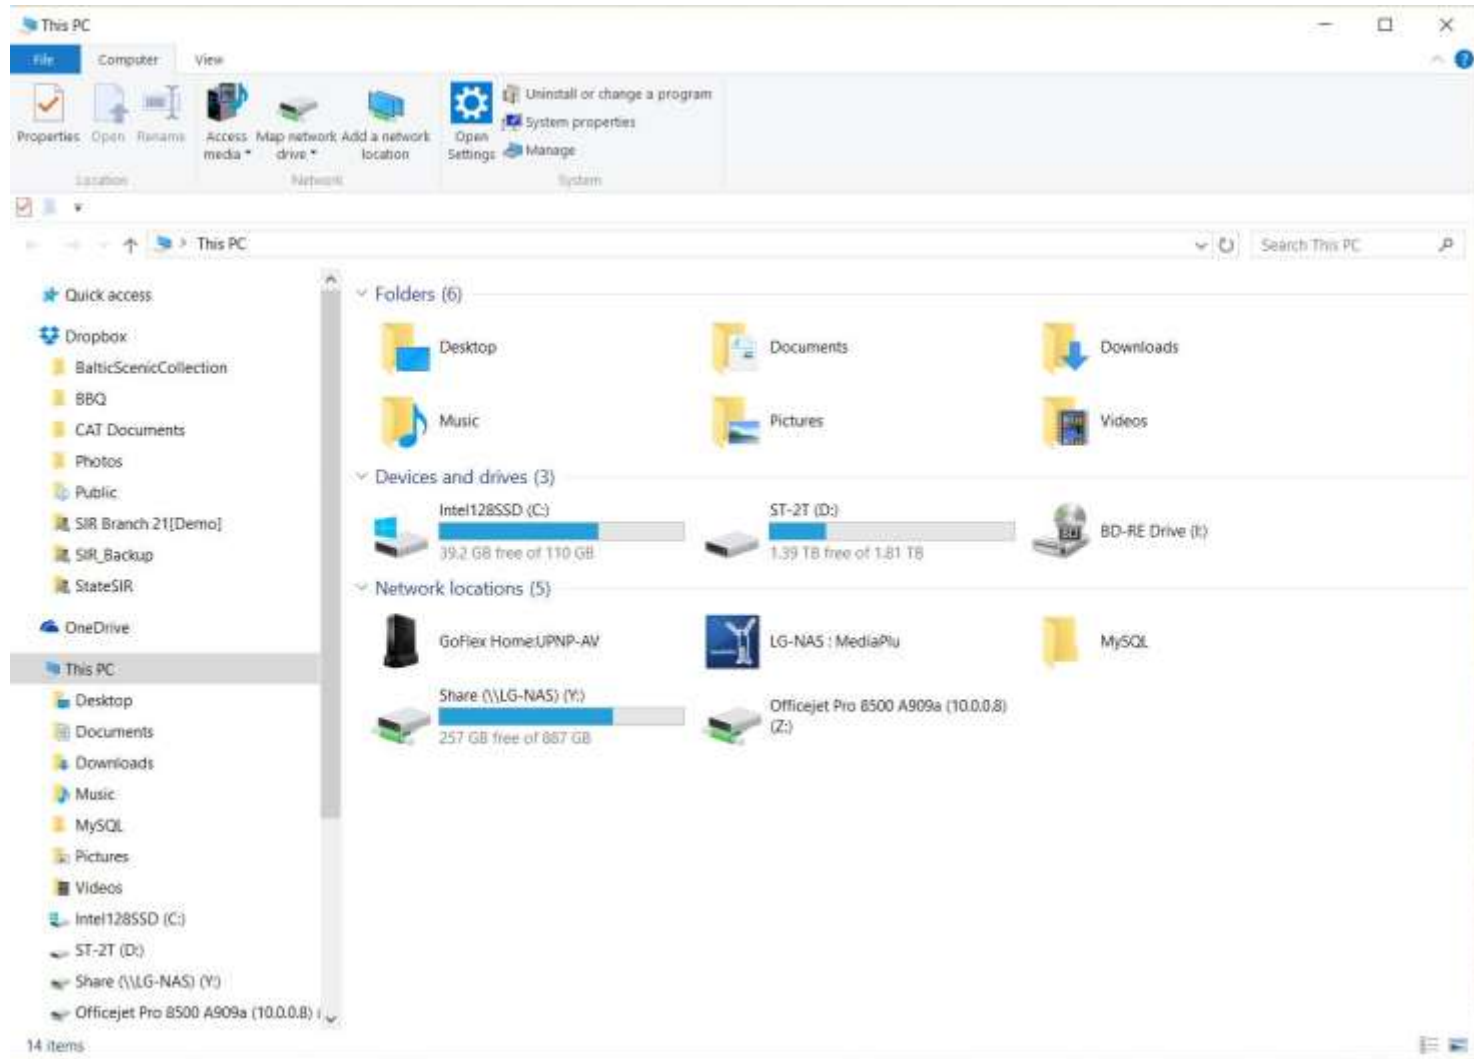

File System